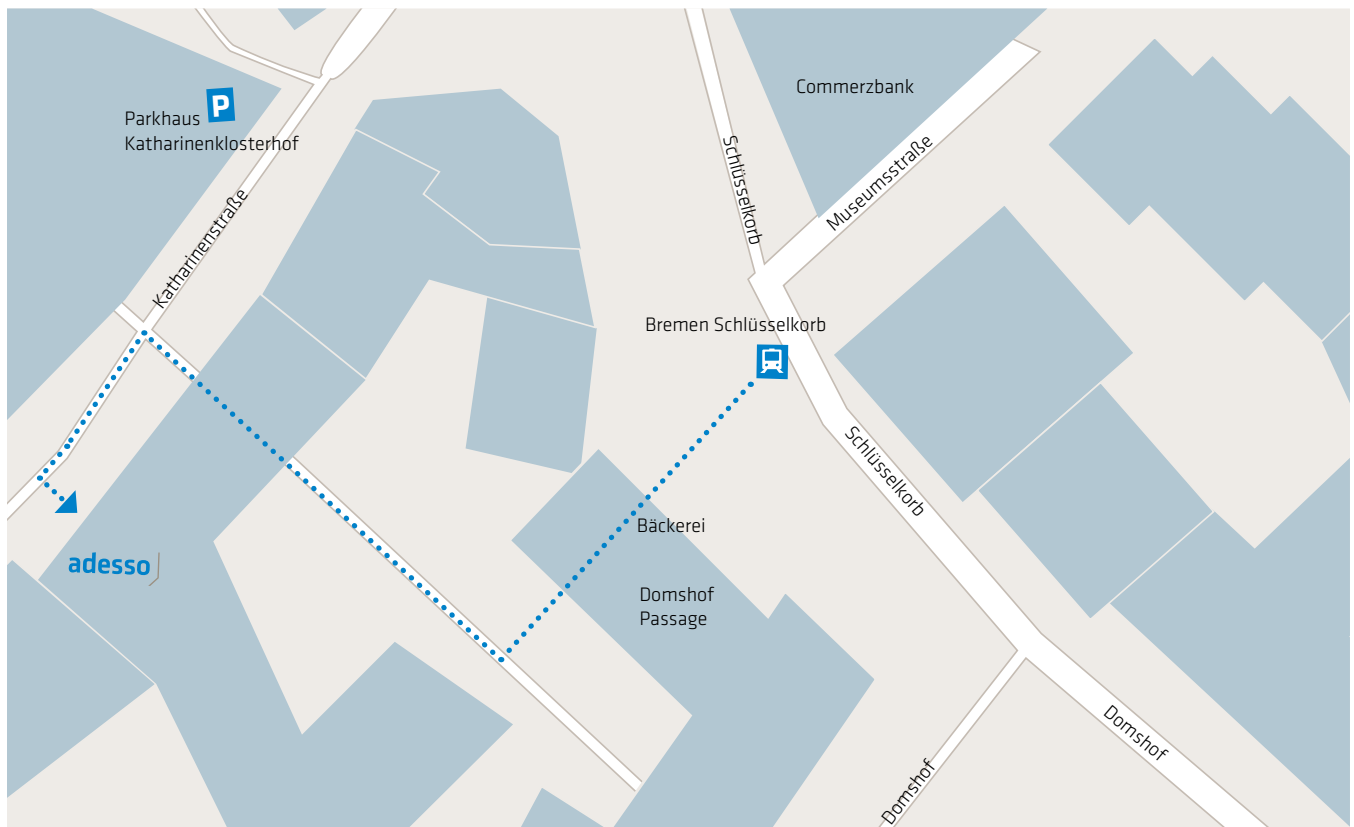

WEGBESCHREIBUNG

Dein Weg zu uns: adesso SE – Bremen

Unsere Büros liegt im Herzen Bremens, in direkter Nachbarschaft zum Bremer Rathaus und dem Bremer „Domshof“. Die Geschäftsstelle ist sowohl mit öffentlichen Verkehrsmitteln als auch mit dem Auto bequem zu erreichen.

Anfahrt mit dem PKW

Deine persönliche Route zu uns findest du [hier](#).
adesso SE, Katharinenstraße 5, 28195 Bremen

Du verlässt die Autobahn A1 an der Abfahrt 55 Hemelingen und folgst der Beschilderung Richtung Zentrum (später Richtung A28 / Delmenhorst). Am Ende des Osterdeiches biegst du rechts in den Altenwall ab, dann am Herdentor links in die Sögestraße/Schüsselkorb.

WEGBESCHREIBUNG

Dein Weg zu uns: adesso SE – Bremen

Anfahrt mit öffentlichen Verkehrsmitteln

Vom Hauptbahnhof (ca. 5 Minuten):

Du fährst mit der Straßenbahn 6 Richtung Flughafen oder der Straßenbahn 4 Richtung Arsten und steigst an der Haltestelle Schlüsselkorb aus. Wenn du die Straßenbahn in Fahrtrichtung verlässt, siehst du rechts die Domhof-Passage. Folge der Passage nach rechts bis zum Übergang.

Die adesso-Geschäftsstelle befindet sich im 3.OG des Bürohauses Katharinenstr. 5 auf der linken Seite. Der Eingang zu dem Bürohaus liegt am Eingang der Fußgängerzone, zwischen der Katharinen- und der Domshof-Passage.