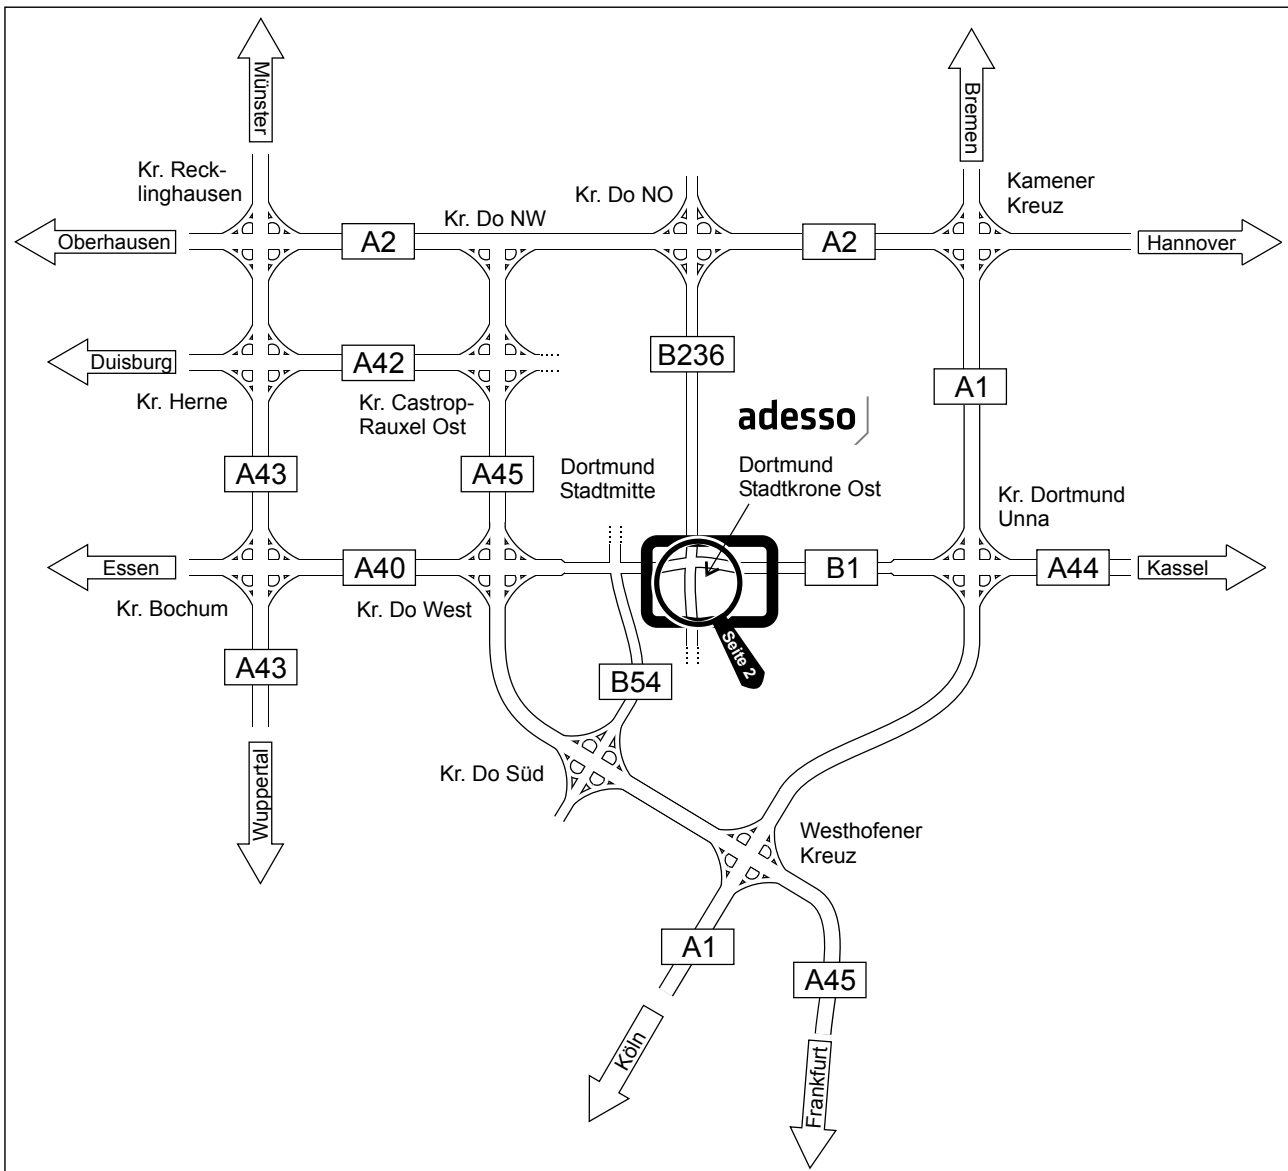

Wegbeschreibung Dortmund Anfahrt mit dem PKW

adesso SE
Adessoplatz 1
44269 Dortmund
Telefon +49 231 7000-7000
Telefax +49 231 7000-1000
info@adesso.de
www.adesso.de

Wegbeschreibung Dortmund Detailansicht

Anfahrt mit öffentlichen Verkehrsmitteln

Sie können direkt vom Hauptbahnhof mit der U47 Richtung Aplerbeck bis zur Haltestelle "Stadtkrone Ost" fahren. Für genauere Informationen hierzu besuchen Sie bitte die Seiten des VRR: <http://www.vrr.de>