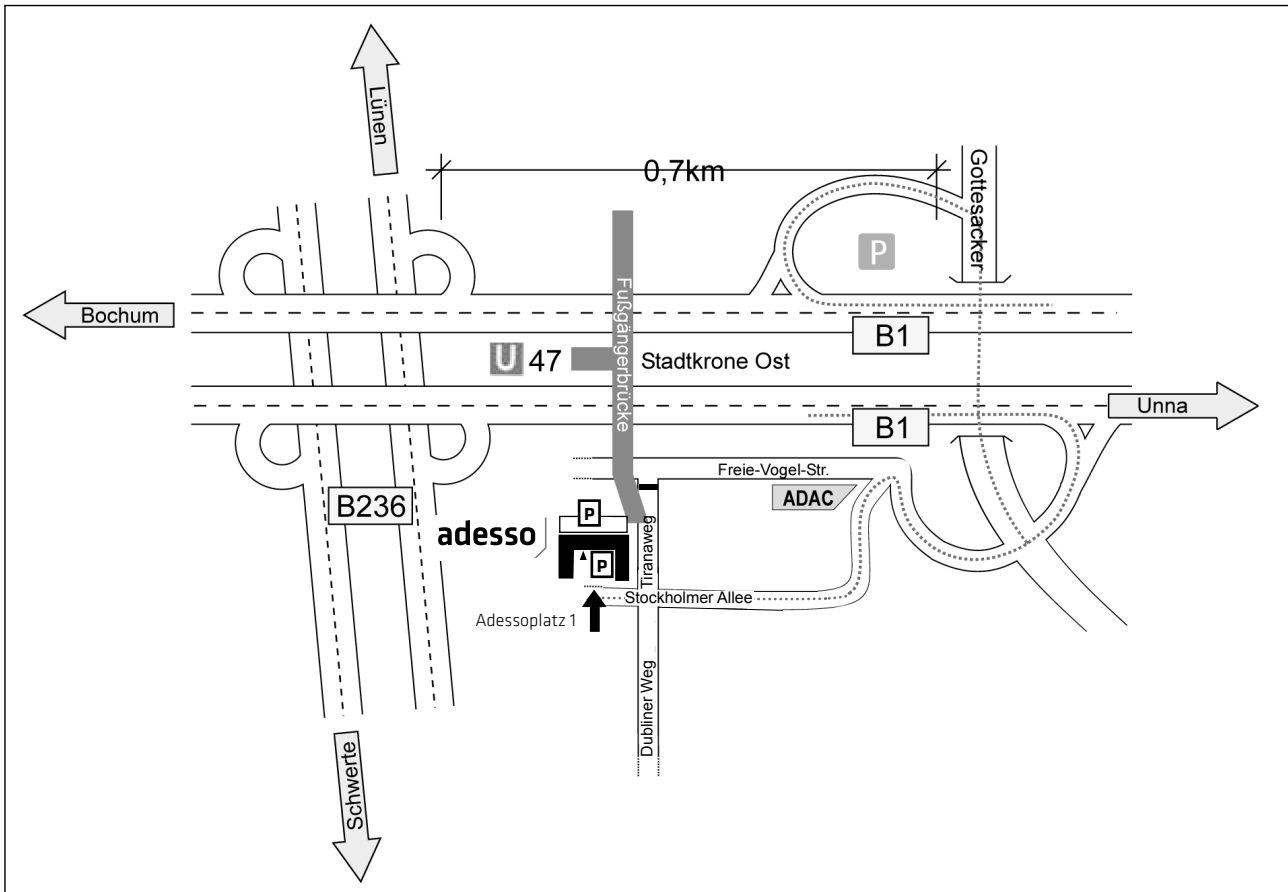

Wegbeschreibung Dortmund Anfahrt mit dem PKW

adesso SE
Adessoplatz 1
44269 Dortmund
Telefon +49 231 7000-7000
Telefax +49 231 7000-1000
info@adesso.de
www.adesso.de

Wegbeschreibung Dortmund Detailansicht

Anfahrt mit öffentlichen Verkehrsmitteln

Sie können direkt vom Hauptbahnhof mit der U47 Richtung Aplerbeck bis zur Haltestelle "Stadtkrone Ost" fahren. Für genauere Informationen hierzu besuchen Sie bitte die Seiten des VRR: <http://www.vrr.de>