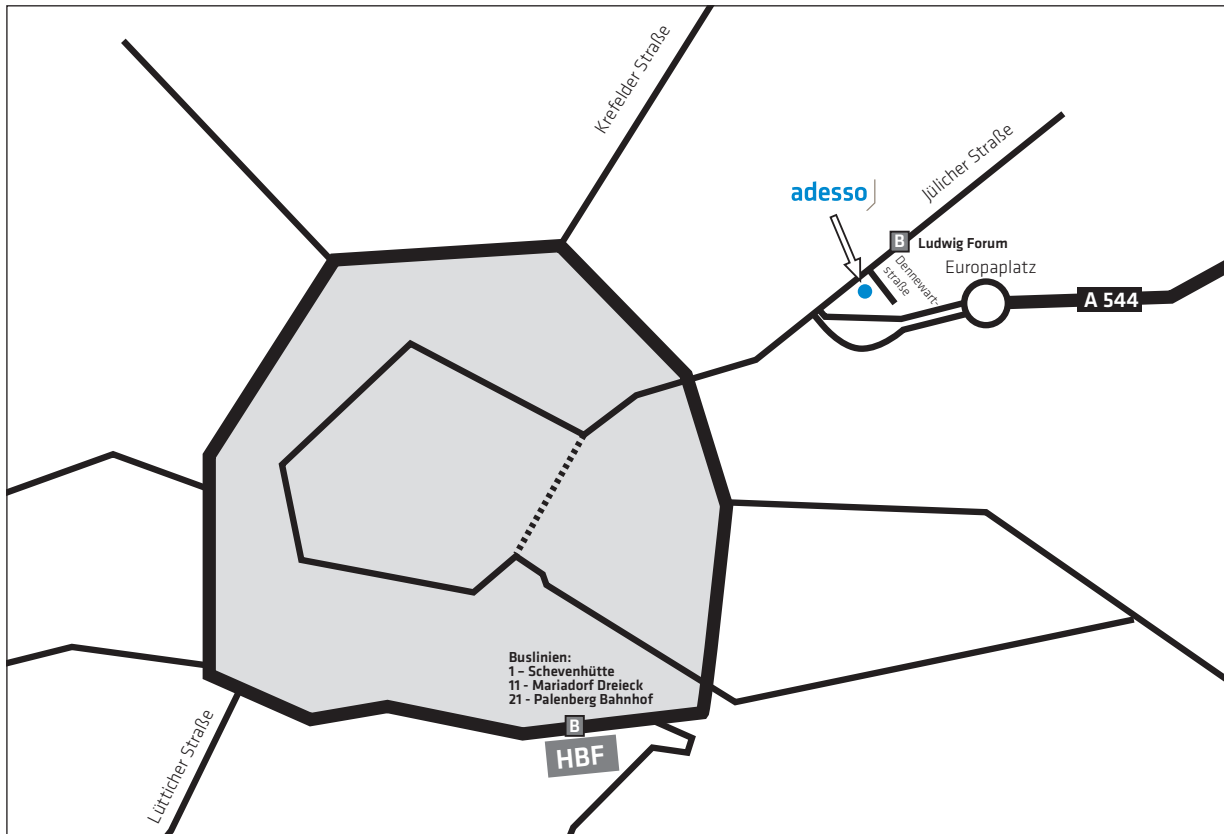

Wegbeschreibung adesso Aachen Detailansicht

Anfahrt mit dem PKW

A44/A4: Sie fahren am Kreuz Aachen auf die A544 Richtung Aachen/Würselen/Europaplatz. Im Kreisverkehr Europaplatz nehmen sie die 2. Ausfahrt auf die B1 und biegen nach 200m scharf rechts auf die Jülicher Straße ab.

Die Geschäftsstelle liegt auf der rechten Seite - Ecke Jülicher Straße/Dennewartstraße.

Parkmöglichkeiten bestehen an der Jülicher Straße sowie der Dennewartstraße in den Parkta-schen.

Anfahrt mit öffentlichen Verkehrsmitteln

Verlassen sie den Hauptbahnhof Richtung Bahnhofplatz. Nehmen sie dort eine der folgenden Buslinien:

Linie 1 - Richtung Schevenhütte

Linie 11 - Richtung Mariadorf Dreieck

Linie 21 - Richtung Palenberg Bahnhof