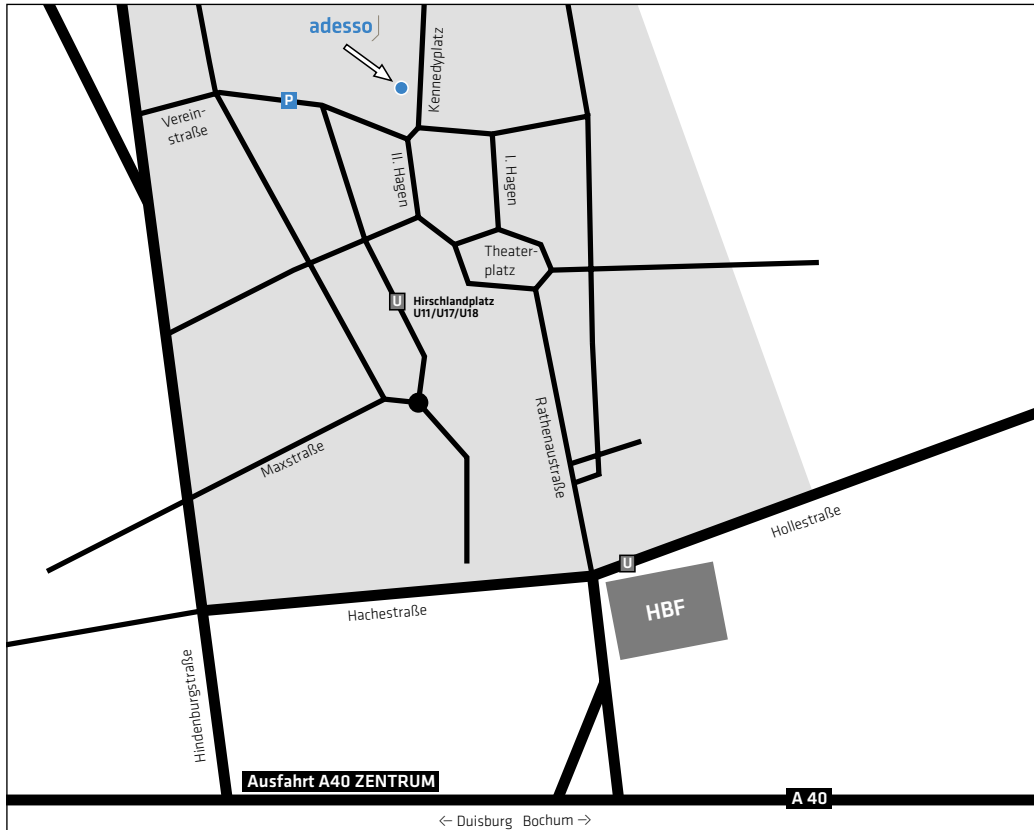

Wegbeschreibung adesso Essen

Anfahrt mit dem PKW/öffentlichen Verkehrsmittel

Anfahrt mit dem PKW

- > Ausfahrt A40 ZENTRUM
- > rechts auf die Hindenburgstraße
- > dritte Möglichkeit rechts in die Vereinstraße
- > geradeaus in die Zentralgarage Kennedyplatz fahren

Anfahrt mit öffentlichen Verkehrsmitteln

Vom Hauptbahnhof:

Die adesso Geschäftsstelle ist ca. 8 Gehminuten vom Hauptbahnhof entfernt. Sie erreichen den Kennedyplatz über die Rathenaustraße, Theaterplatz, I. Hagen und Schwarze Horn.

Oder mit den Linien **U11, U17, U18** eine Haltestelle bis zum Hirschlandplatz und von dort aus in 3 Gehminuten bis zum Kennedyplatz.

Wir wünschen Ihnen eine gute Anreise!

adesso SE
Kennedyplatz 5
45127 Essen
Telefon + 49 201 89092-501
Telefax + 49 201 89092-555
office-essen@adesso.de
www.adesso.de