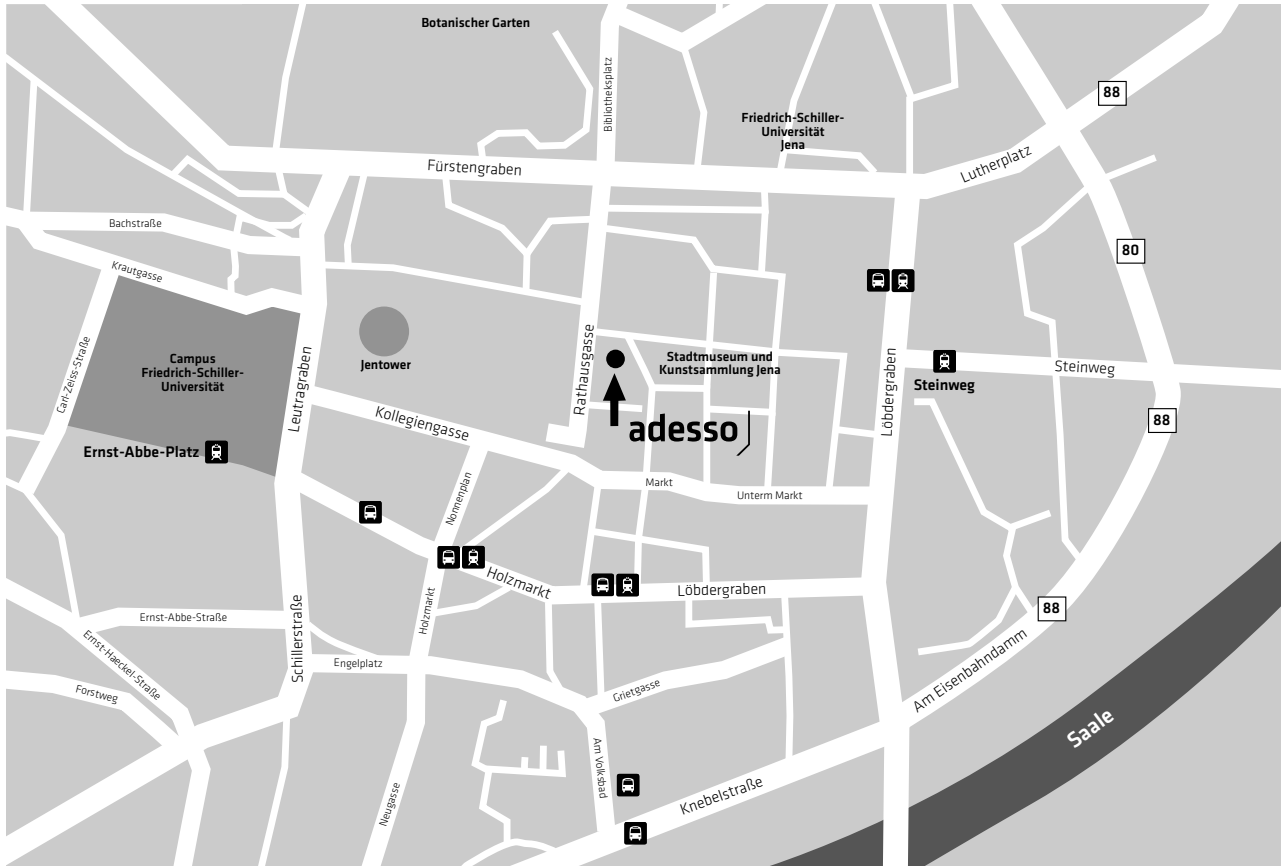

Wegbeschreibung adesso Jena

Anreise mit dem Auto

Anfahrt über A4: Ausfahrt 54, Jena Zentrum auf Stadtrödaer Straße / B88, Nach Unterquerung Eisenbahndamm Links abbiegen auf Löbdergraben, rechts abbiegen auf Nonnenplan, Parkmöglichkeit auf Parkplatz zwischen Jentower und Rathausgasse.

Anreise mit öffentlichen Verkehrsmitteln

Ab ICE Bahnhof Jena Paradies, ca. 5 min Fußweg, 500 m, über Am Volksbad, Grietstraße, An der Alten Post, Ludwig-Weimar-Gasse, Rathausgasse mit Straßenbahn/Bus bis Stadtzentrum/Löbdergraben, dann 2 min Fußweg 200m, über Ludwig-Weimar-Gasse, Rathausgasse