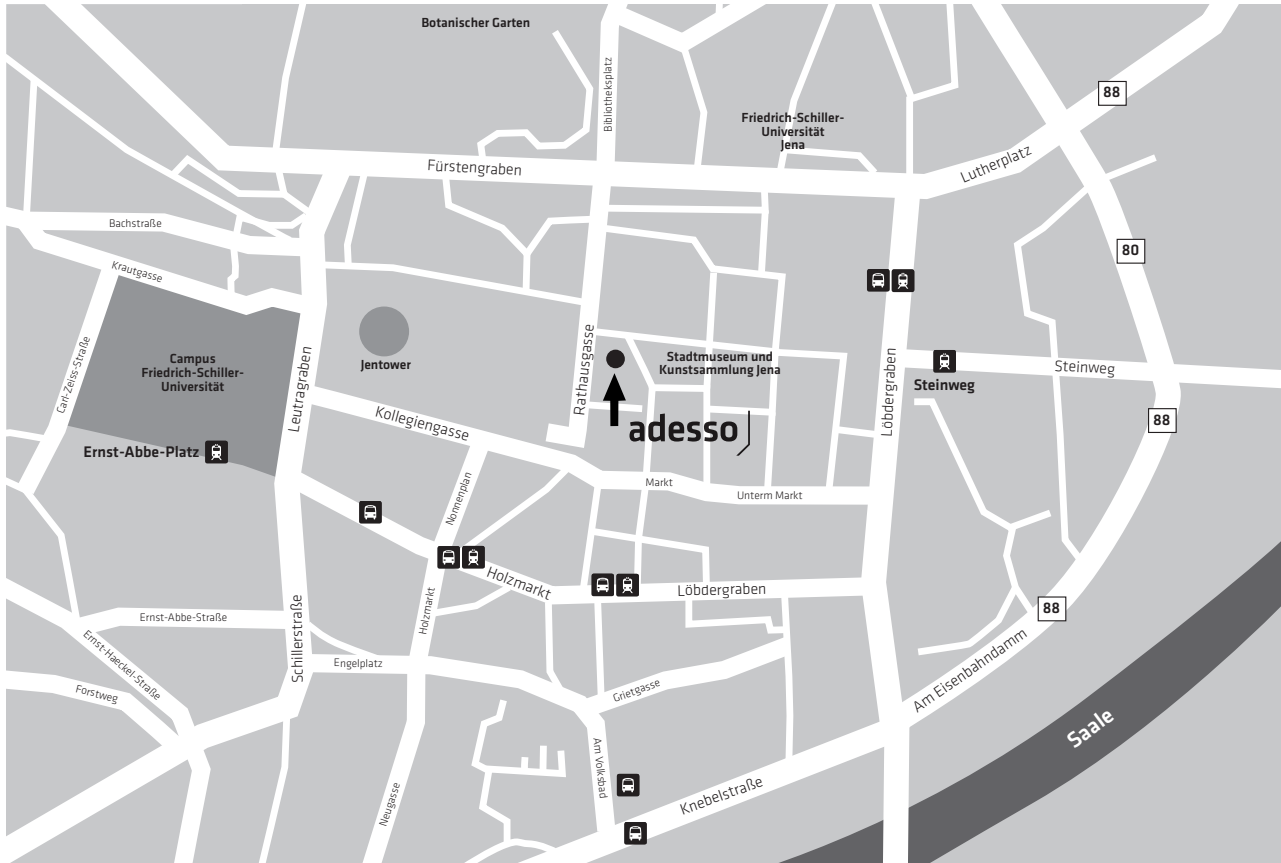

Wegbeschreibung adesso Jena

Anreise mit dem Auto

Anfahrt über A4: Ausfahrt 54, Jena Zentrum auf Stadtrodaer Straße / B88, Nach Unterquerung Eisenbahndamm Links abbiegen auf Löbdergraben, rechts abbiegen auf Nonnenplan, Parkmöglichkeit auf Parkplatz zwischen Jentower und Rathausgasse.

Anreise mit öffentlichen Verkehrsmitteln

Ab ICE Bahnhof Jena Paradies, ca. 5 min Fußweg, 500 m, über Am Volksbad, Grietstraße, An der Alten Post, Ludwig-Weimar-Gasse, Rathausgasse mit Straßenbahn/Bus bis Stadtzentrum/Löbdergraben, dann 2 min Fußweg 200m, über Ludwig-Weimar-Gasse, Rathausgasse