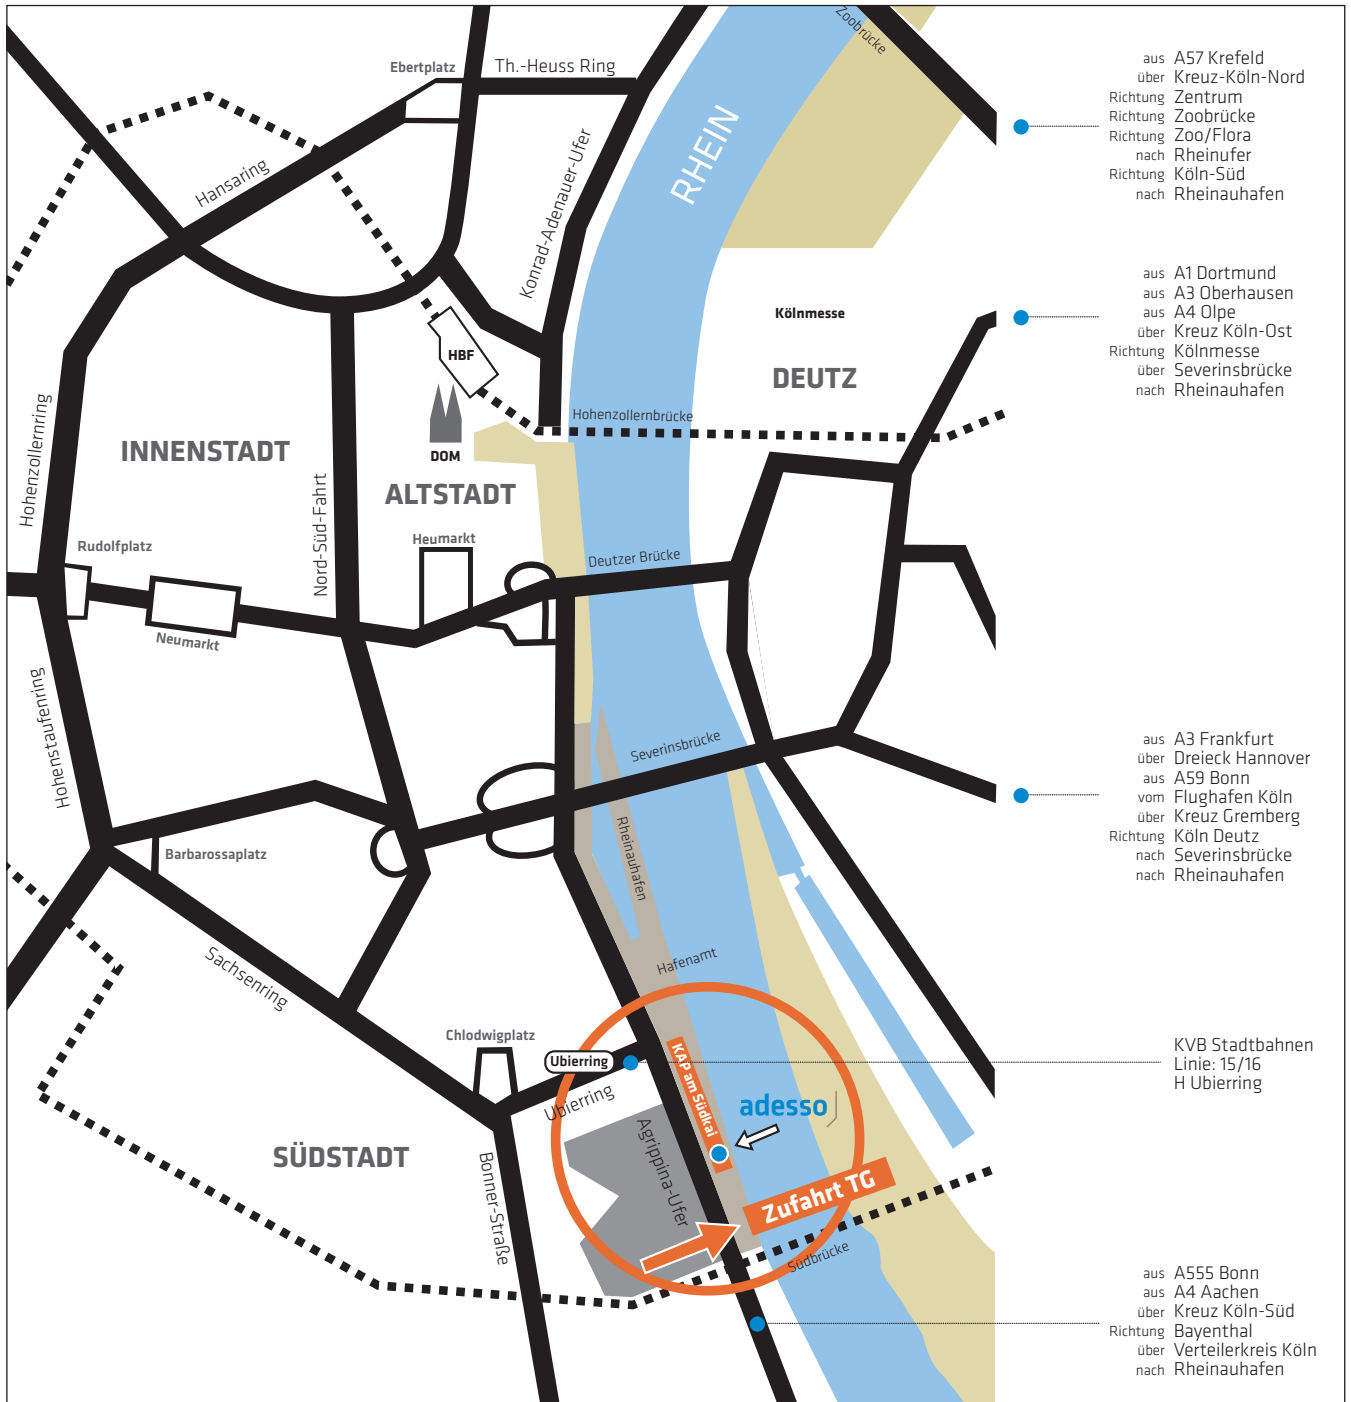

Wegbeschreibung adesso Köln

Anfahrt mit öffentlichen Verkehrsmitteln

Vom Kölner Hauptbahnhof mit der Stadtbahnlinie 16 in Richtung Sürth/Bonn oder ab Hansaring mit der Linie 15 bis zur Haltestelle Ubierring fahren und von dort zu Fuß zur Agrippinawerft 26. Für detailliertere Informationen besuchen Sie bitte die Seiten des KVB: www.kvb-koeln.de.

adesso AG
Agrippinawerft 26
50678 Köln
Deutschland
T +49 221 27850-0
F +49 221 27850-500
E office-koeln@adesso.de

Parken in der Tiefgarage Rheinauhafen / Einfahrt Süd

Bitte nutzen Sie die Einfahrt Süd der TG Rheinauhafen und parken – wenn möglich – im grün gekennzeichneten Areal. Idealerweise nutzen Sie den Ausgang 9.03 „Agrippinawerft 26 / Kap am Südkai“.