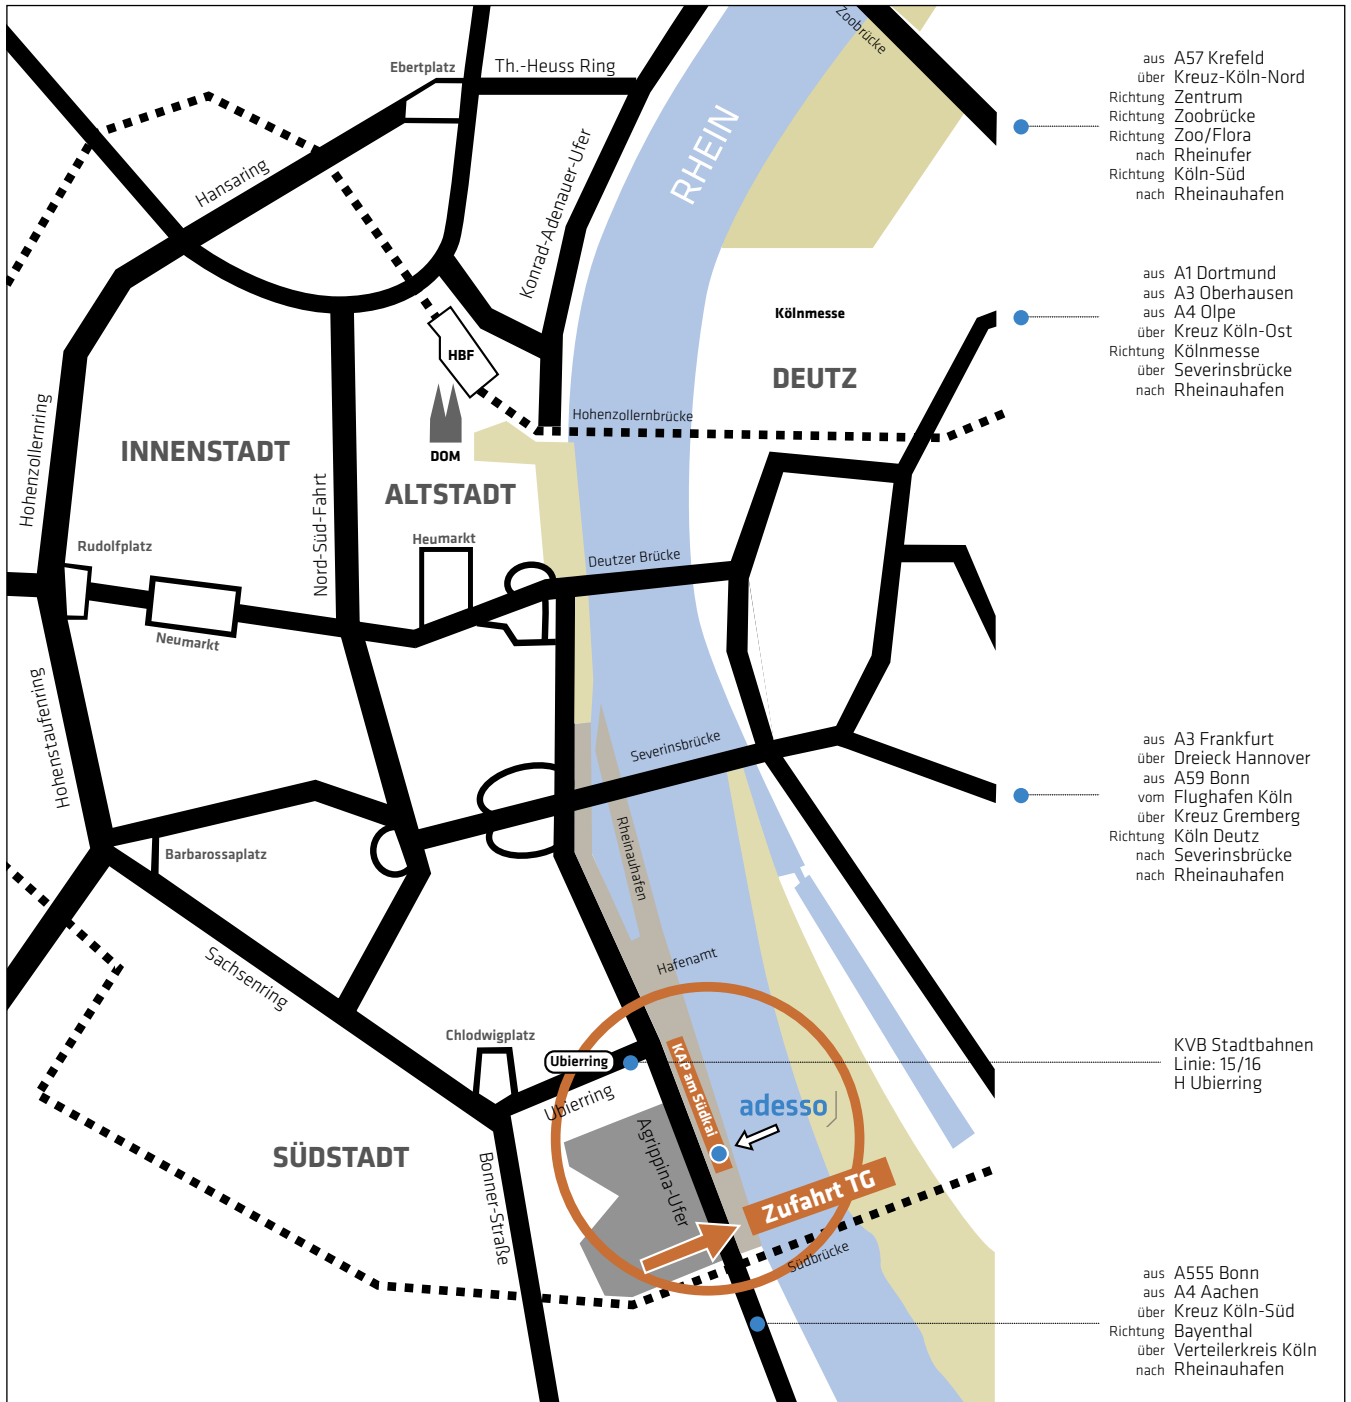

## Wegbeschreibung adesso Köln

### Anfahrt mit öffentlichen Verkehrsmitteln

Vom Kölner Hauptbahnhof mit der Stadtbahnlinie 16 in Richtung Sürth/Bonn oder ab Hansaring mit der Linie 15 bis zur Haltestelle Ubierring fahren und von dort zu Fuß zur Agrippinawerft 26. Für detailliertere Informationen besuchen Sie bitte die Seiten des KVB: [www.kvb-koeln.de](http://www.kvb-koeln.de).

## Parken in der Tiefgarage Rheinauhafen / Einfahrt Süd

Bitte nutzen Sie die Einfahrt Süd der TG Rheinauhafen und parken – wenn möglich – im grün gekennzeichneten Areal. Idealerweise nutzen Sie den Ausgang 9.03 „Agrippinawerft 26 / Kap am Südkai“.